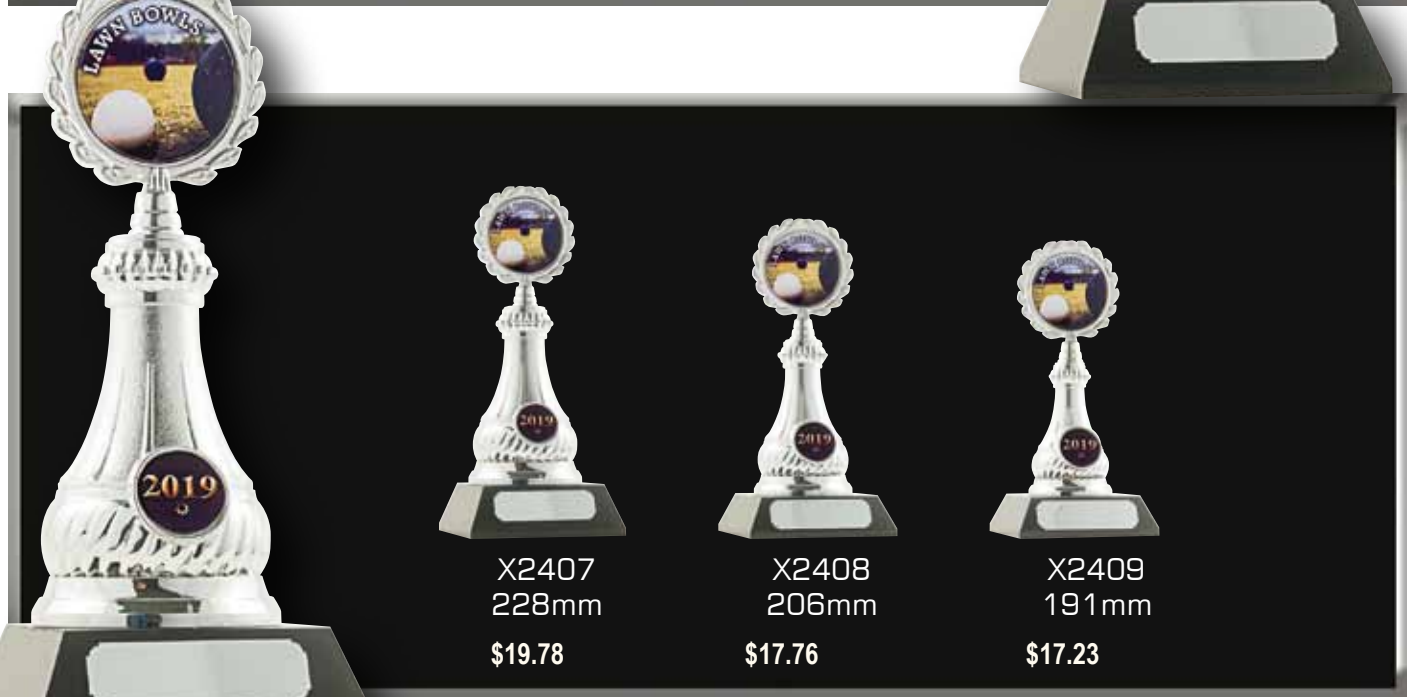

290  
285  
280  
275  
270  
265  
260  
255  
250  
245  
240  
235  
230  
225  
220  
215  
210  
205  
200  
195  
190  
185  
180  
175  
170  
165  
160  
155  
150  
145  
140  
135  
130  
125  
120  
115  
110  
105  
100  
95  
90  
85  
80  
75  
70  
65  
60  
55  
50  
45  
40  
35  
30  
25  
20  
15  
10  
5

LAWN BOWLS

X2501  
222mm

\$17.79

X2502  
200mm

\$17.00

X2503  
175mm

\$16.34

X2504  
123mm

\$9.72

LAWN BOWLS

X2505  
245mm

\$27.68

X2506  
215mm

\$25.27

X2507  
195mm

\$22.37